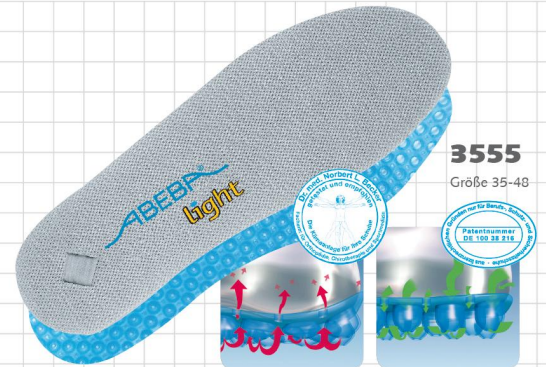

Berufsschuhe light Halbschuh weiß

ABEBA®

Art. 1120

light

- ▶ Größe 35-48
- ▶ CE, EN ISO 20347:2012, O1, FO, SRA
- ▶ Glattleder, perforiert, weiß
- ▶ Feuchtigkeitsabsorbierendes Spezialinnenfutter mit Silver Point
- ▶ Doppelklettverschluss
- ▶ Rutschhemmende PU-Laufsohle
- ▶ Auswechselbare acc Noppen Einlegesohle (Art. 3555)
- ▶ Sanitized behandelt (geruchs- und bakterienhemmend)
- ▶ Antistatisch
- ▶ Reflektorstreifen
- ▶ Reflektorstreifen

TECHNOLOGIE

- 1 Antistatisch
- 2 SRA-Rutschhemmung nach EN ISO 20347:2012
- 3 Dämpfungsaktive, rutschhemmende, leichte PU-Laufsohle
- 4 Kraftstoffbeständigkeit

3555
Größe 35-48